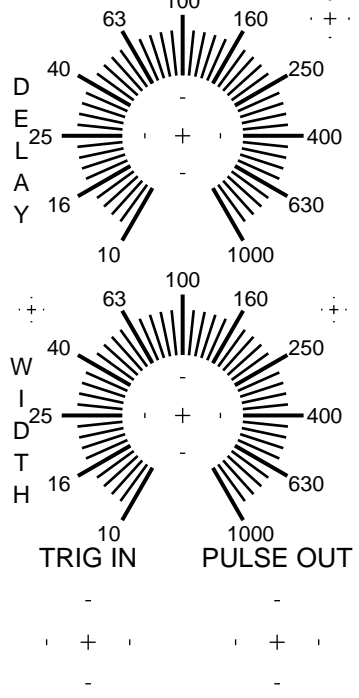

PULSE DELAY

Yusynth