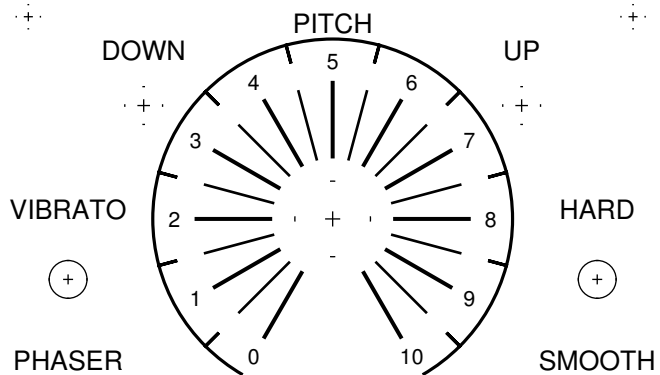

J. HAIBLE TAU PHASE SHIFTER

Yusynth