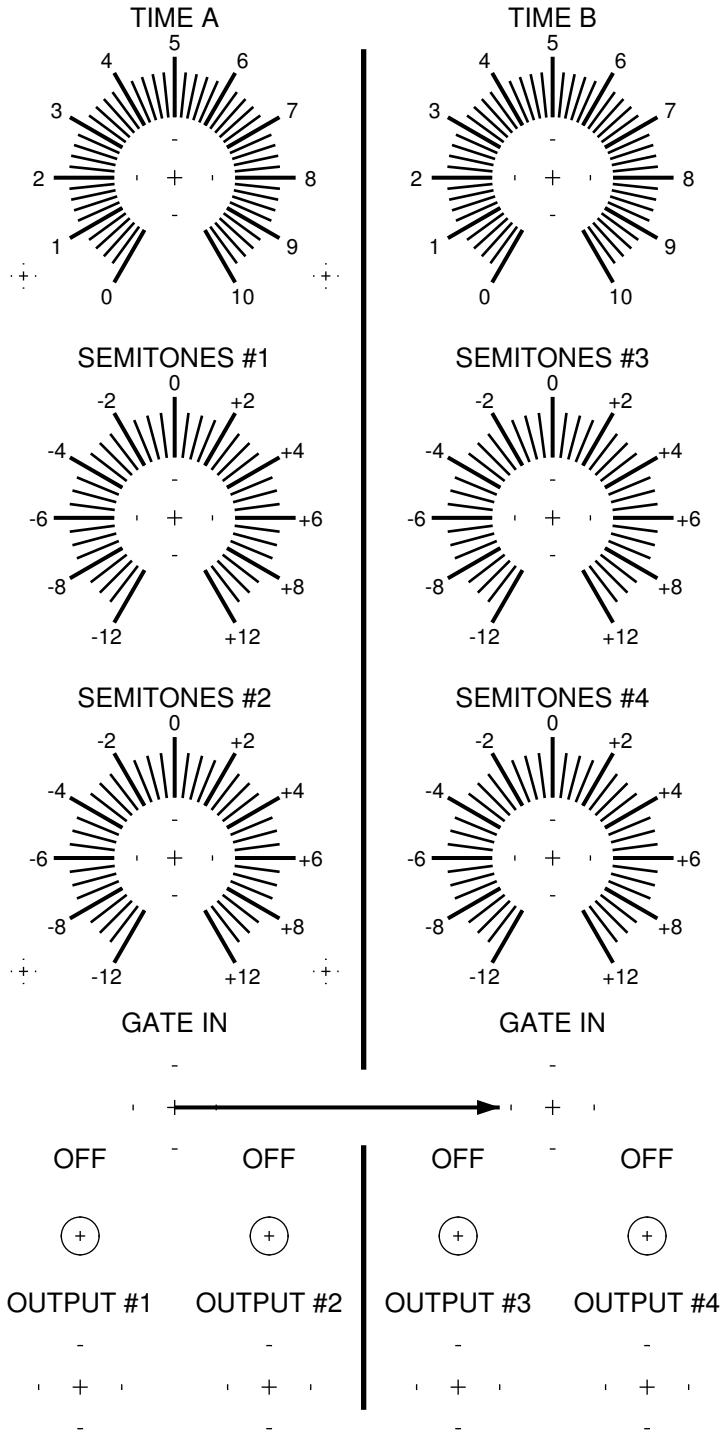

DUAL AUTO-BEND

Yusynth